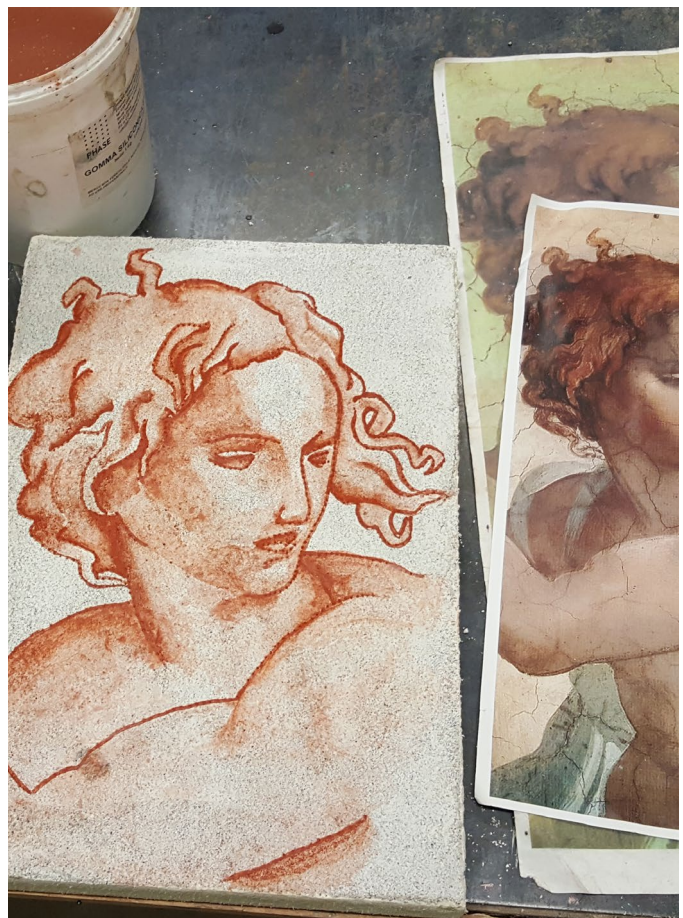

## FRESCO

El fresco es una técnica antigua utilizada por los grandes maestros del pasado, que ha permitido que sus magníficas obras lleguen casi intactas hasta nuestros días. Los colores se extienden sobre una capa de yeso fresco, se convierten en parte de la superficie de la pared una vez seca y esto hace que el fresco sea un tipo de pintura extremadamente duradera.

Los estudiantes que asisten al curso de Fresco comienzan su trabajo preparando los bocetos en cartulina, después de lo cual el dibujo se transportará en el soporte y comenzará la pintura subdividiendo el trabajo en “días” para verificar la ejecución y realizar los cambios necesarios, muy difícil cuando el yeso está seco.

### PROGRAMA\*

- Introducción al Fresco
- Fases de la técnica, desde la prehistoria hasta nuestros días
- Preparación del soporte: rinzaffo, arriccio, intonaco, intonachino
- Traspasar el dibujo al muro: sinopia
- Tiempos de ejecución: las jornadas
- Preparación de los colores
- Fresco: técnica del “Buonfresco” de Giotto y comparación con los métodos precedentes
- Retoque en seco